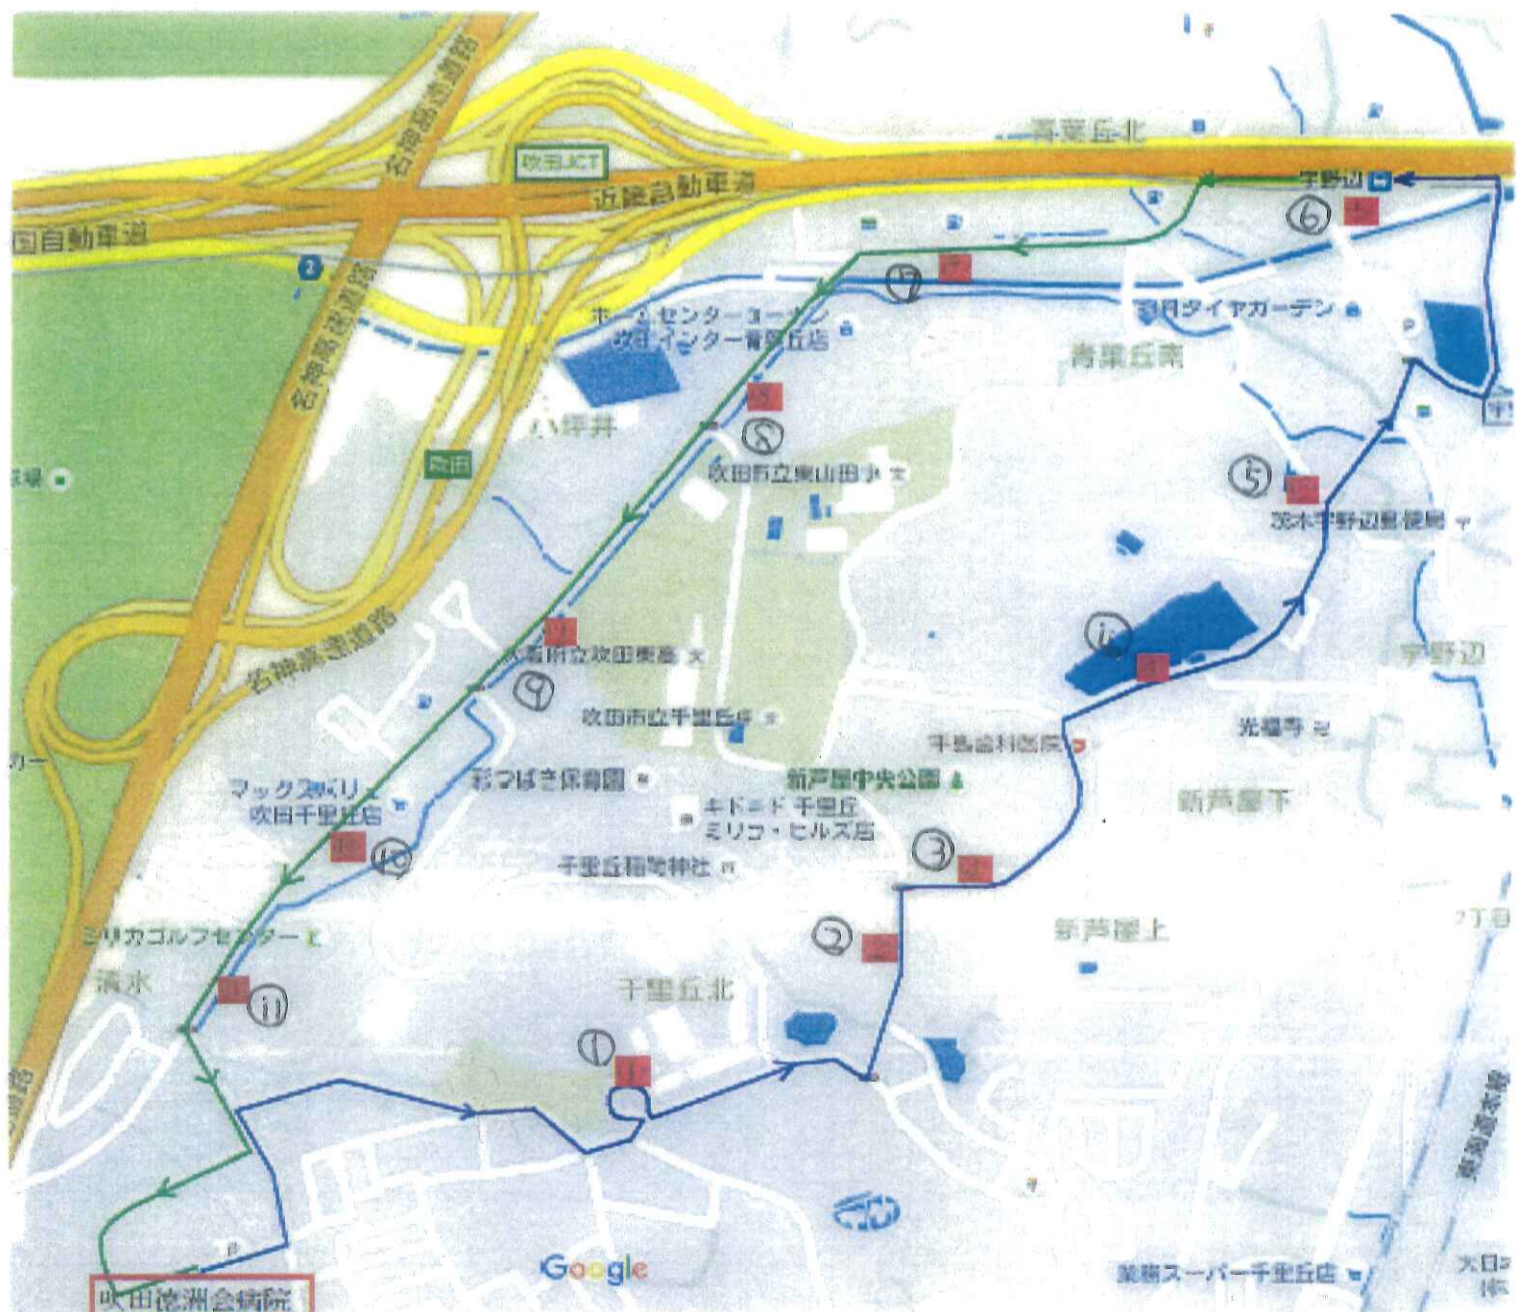

東山田地区連合自治会
 東山田地区福祉委員会
 東山田地区民生・児童委員協議会

の要請により吹田徳洲会病院が巡回バスを5月2日(月)から運行しています。ご自由にご利用ください。

モノレール宇野辺駅経由青葉丘通り方面巡回コース

停車場所	1便	2便	3便	4便	5便	6便
※徳洲会病院発	9:45	10:45	11:45	12:45	13:45	14:45
①ミカヒルス前	9:46	10:46	11:46	12:46	13:46	14:46
②ショッピングセンター前バス停付近	9:47	10:47	11:47	12:47	13:47	14:47
③マン千里丘バス停付近	9:48	10:48	11:48	12:48	13:48	14:48
④三保ヶ池バス停付近	9:49	10:49	11:49	12:49	13:49	14:49
⑤青葉丘南バス停付近	9:50	10:50	11:50	12:50	13:50	14:50
⑥モノレール宇野辺駅発	9:55	10:55	11:55	12:55	13:55	14:55
⑦青葉丘北バス停付近	9:56	10:56	11:56	12:56	13:56	14:56
⑧コーナン前バス停付近	9:57	10:57	11:57	12:57	13:57	14:57
⑨吹田東高校前バス停付近	9:58	10:58	11:58	12:58	13:58	14:58
⑩マックスバリュ前バス停付近	10:00	11:00	12:00	13:00	14:00	15:00
⑪青葉丘バス停付近	10:02	11:02	12:02	13:02	14:02	15:02
※徳洲会病院着	10:04	11:04	12:04	13:04	14:04	15:04

日・祝・12/31,1/1,2,3は運休

東山田地区連合自治会
 東山田地区福祉委員会
 東山田地区民生・児童委員協議会

の要請により吹田徳洲会病院が巡回バスを5月2日(月)から運行しています。ご自由にご利用ください。

モノレール宇野辺駅経由青葉丘通り方面巡回コース

停車場所	1便	2便	3便	4便	5便	6便
※徳洲会病院発	9:45	10:45	11:45	12:45	13:45	14:45
①ミカヒルス前	9:46	10:46	11:46	12:46	13:46	14:46
②ショッピングセンター前バス停付近	9:47	10:47	11:47	12:47	13:47	14:47
③メゾン千里丘バス停付近	9:48	10:48	11:48	12:48	13:48	14:48
④三保ヶ池バス停付近	9:49	10:49	11:49	12:49	13:49	14:49
⑤青葉丘南バス停付近	9:50	10:50	11:50	12:50	13:50	14:50
⑥モノレール宇野辺駅発	9:55	10:55	11:55	12:55	13:55	14:55
⑦青葉丘北バス停付近	9:56	10:56	11:56	12:56	13:56	14:56
⑧コーナン前バス停付近	9:57	10:57	11:57	12:57	13:57	14:57
⑨吹田東高校前バス停付近	9:58	10:58	11:58	12:58	13:58	14:58
⑩マックスバリュ前バス停付近	10:00	11:00	12:00	13:00	14:00	15:00
⑪青葉丘バス停付近	10:02	11:02	12:02	13:02	14:02	15:02
※徳洲会病院着	10:04	11:04	12:04	13:04	14:04	15:04

日・祝・12/31,1/1,2,3は運休